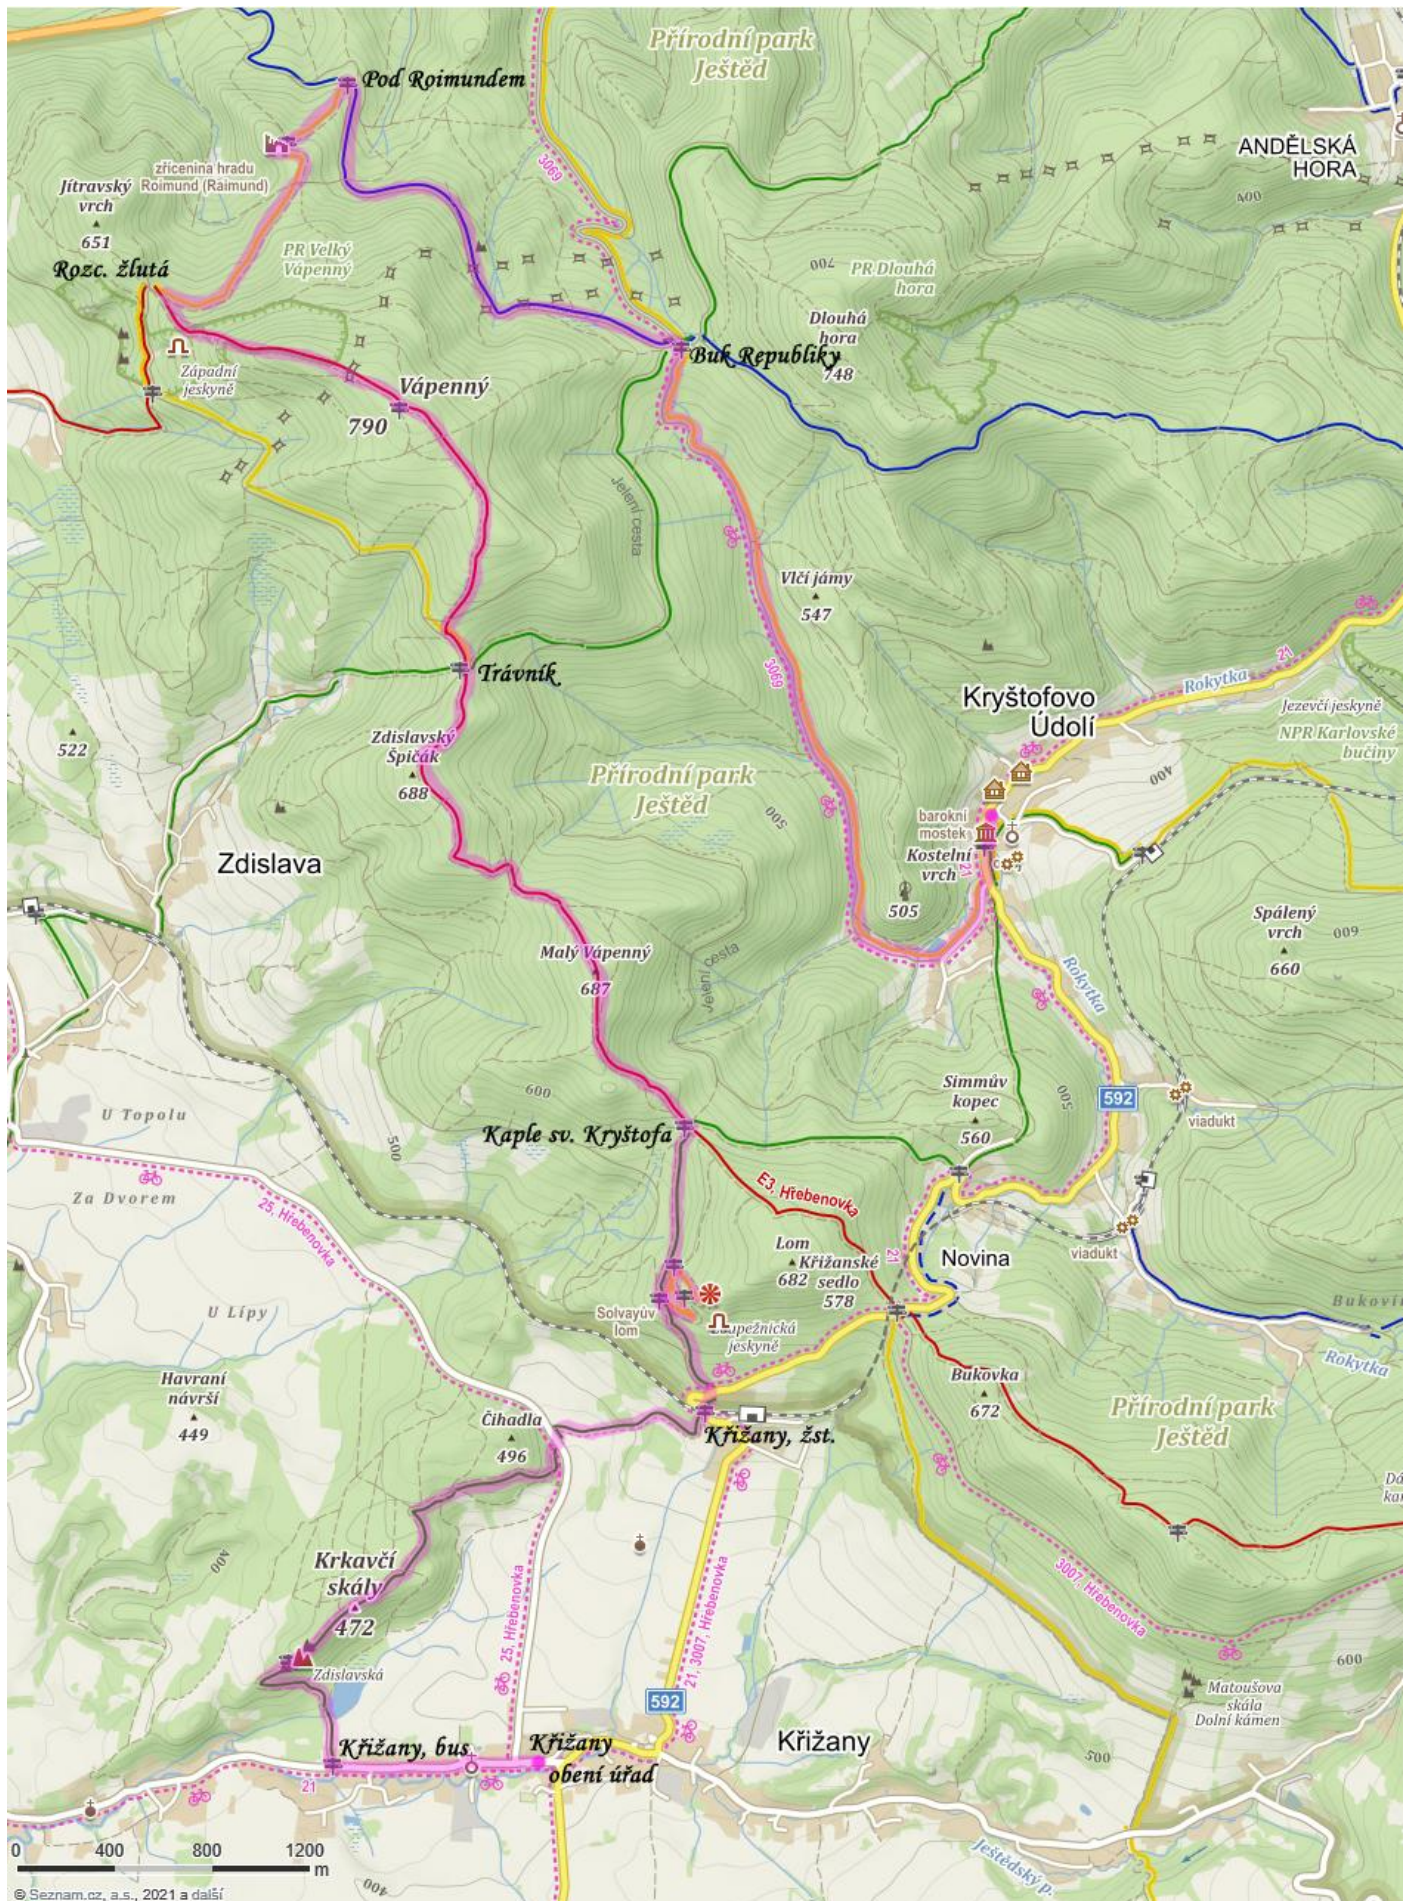

Kryštofovo Údolí – Trasa 1

Odkaz na mapy.cz: <https://mapy.cz/s/dajaheposu>

Kryštofovo Údolí – Trasa 2

Odkaz na mapy.cz: <https://mapy.cz/s/gutavufobe>

Kryštofovo Údolí – Trasa 3

Odkaz na mapy.cz: <https://mapy.cz/s/comunotuve>