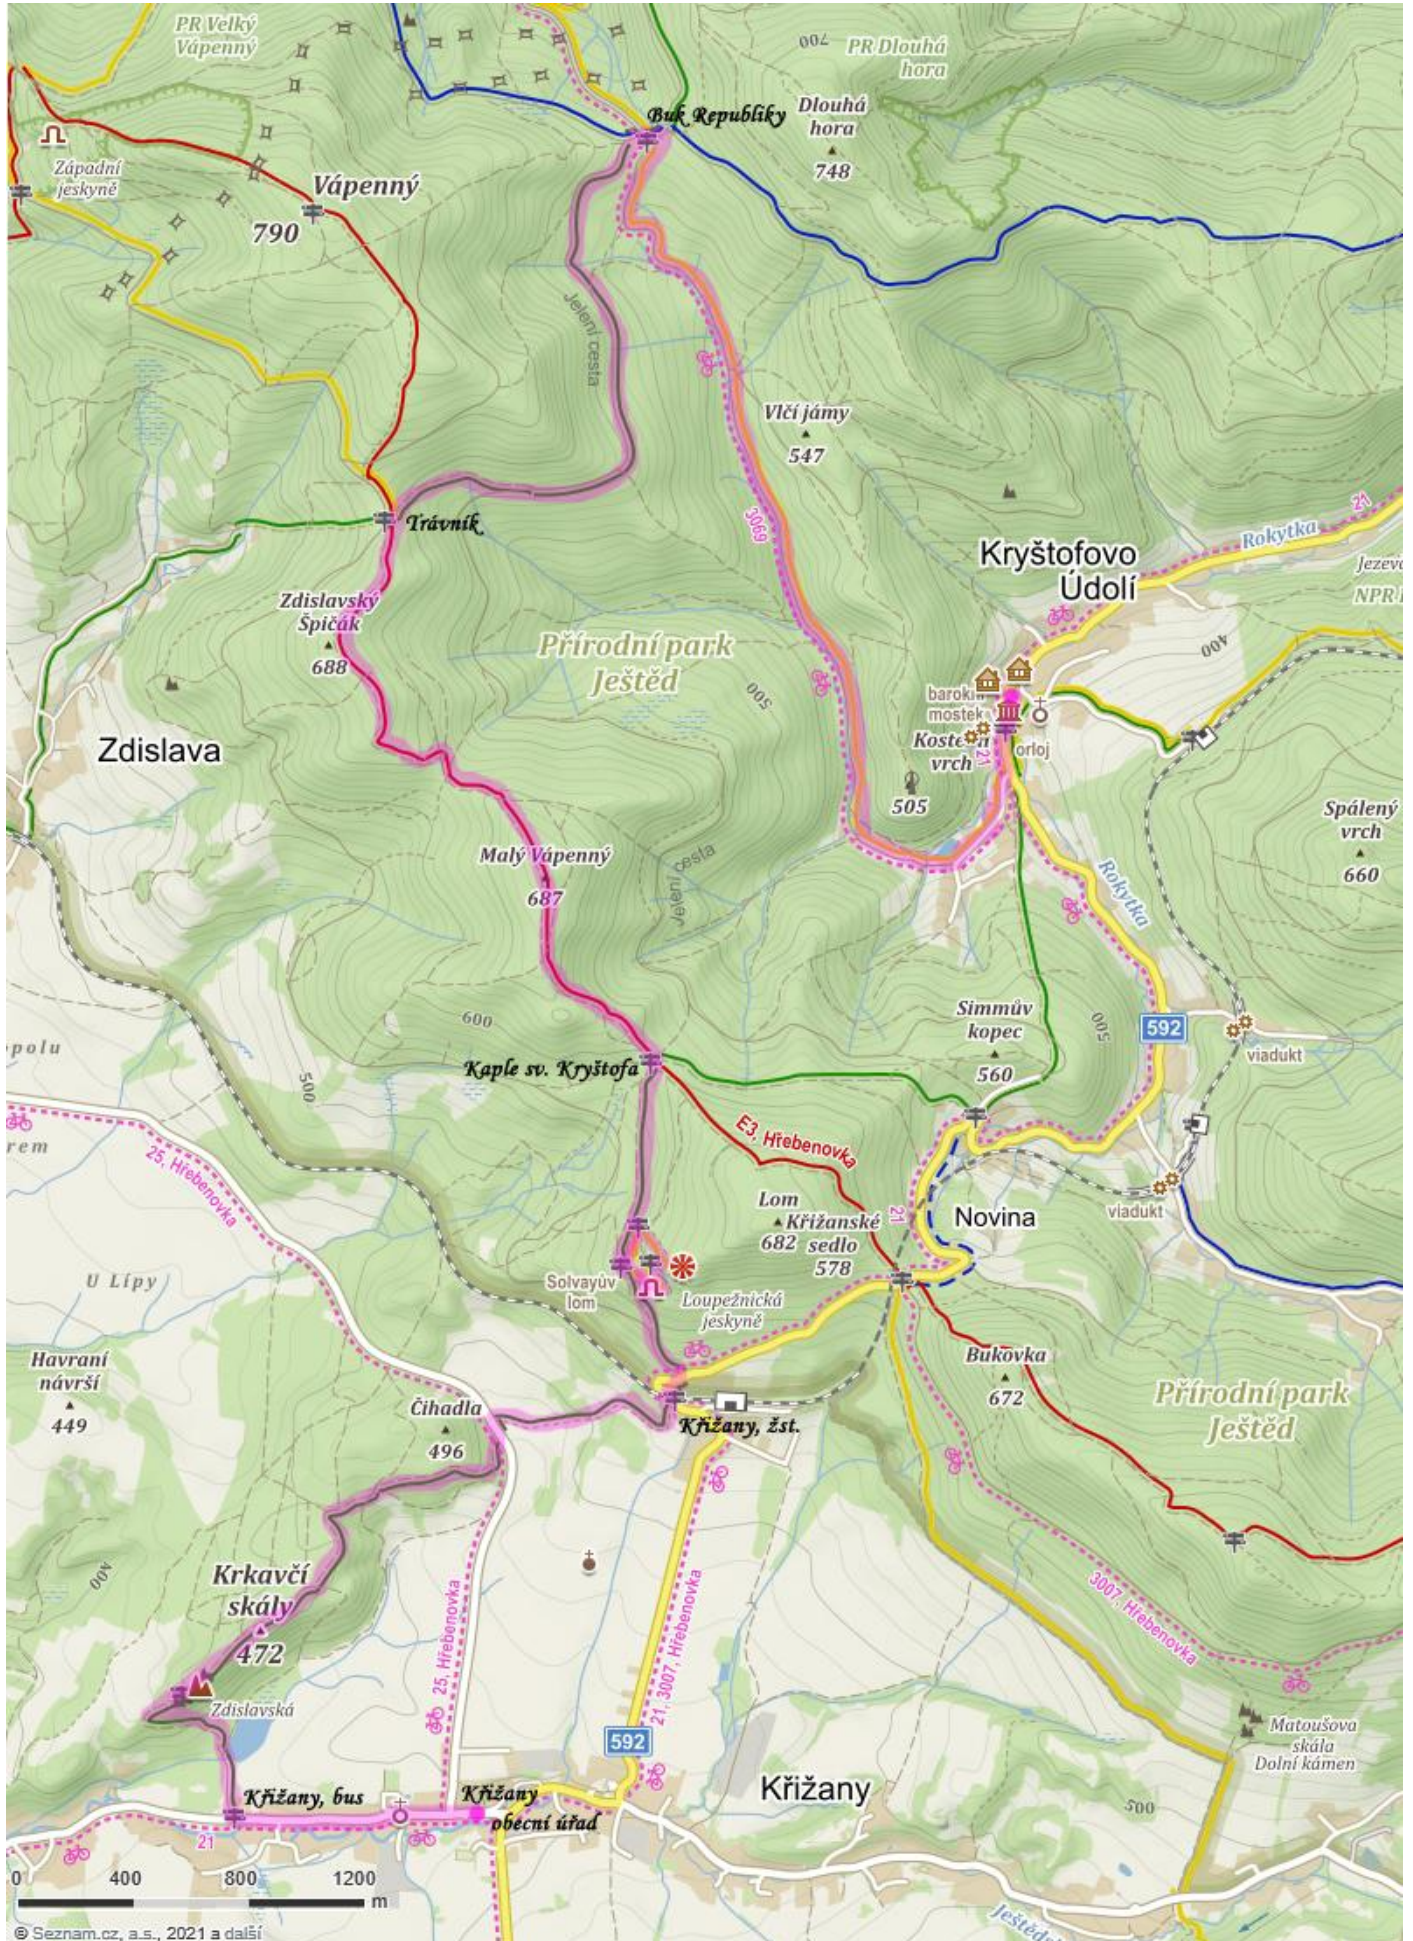

Kryštofovo Údolí – Trasa 1

Odkaz na mapy.cz: <https://mapy.cz/s/dajaheposu>

Kryštofovo Údolí – Trasa 2

Odkaz na mapy.cz: <https://mapy.cz/s/gutavufobe>

Kryštofovo Údolí – Trasa 3

Odkaz na mapy.cz: <https://mapy.cz/s/comunotuve>